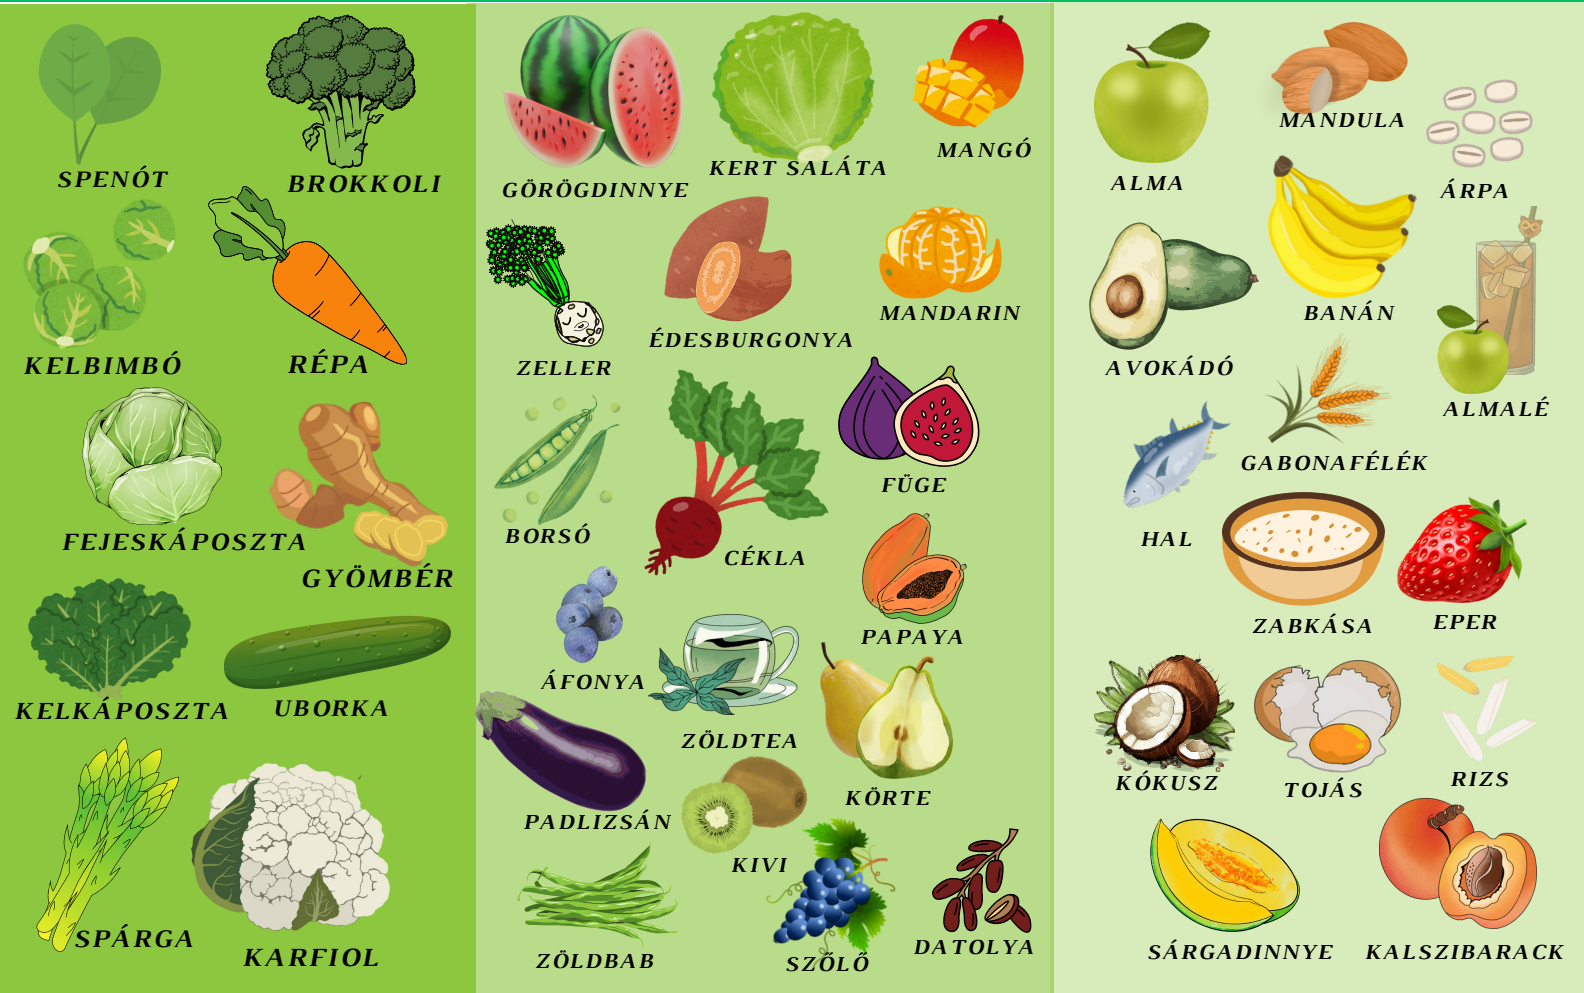

JÓ, REFLUX ENYHÍTŐ